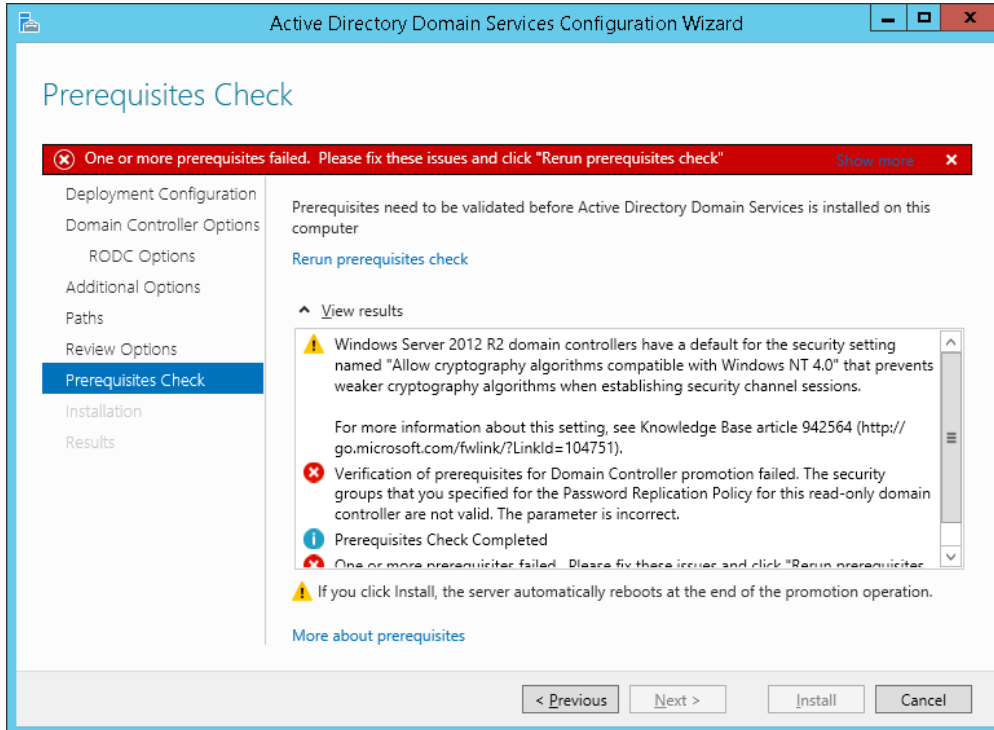

RODC

Die Gruppen VORDEFINIERT werden vorgeschlagen

RODC Ueberpruefungsfehler

Details

DCPROMOUI.LOG

Aendern auf BUILTIN