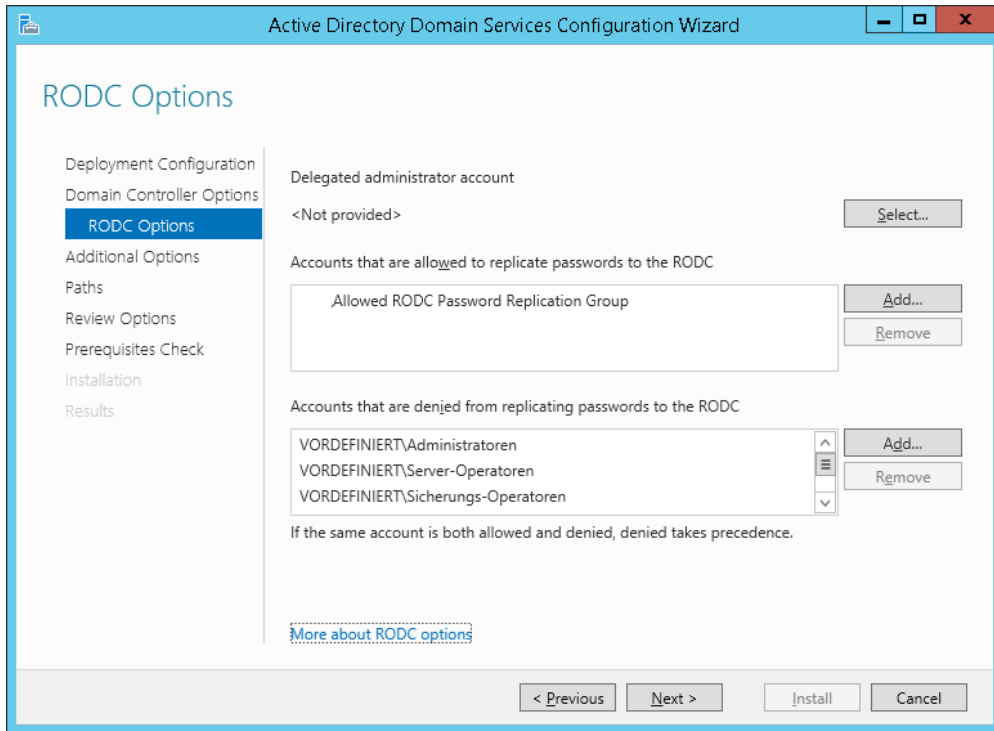

RODC

Die Gruppen VORDEFINIERT werden vorgeschlagen

RODC Ueberpruefungsfehler

Details

DCPROMOUI.LOG

Aendern auf BUILTIN